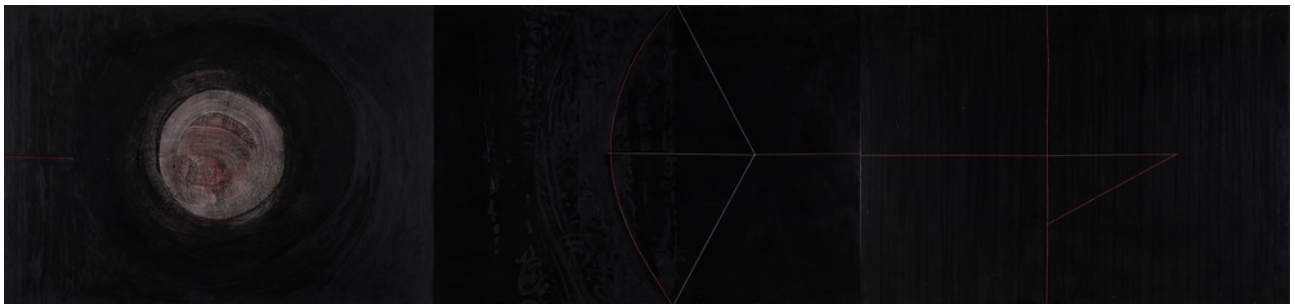

شکل غیبت

شهلا حسینی

۳ تا ۱۷ آذر ۱۴۰۲

بدون عنوان
۱۴۰۲
۱۰۰×۱۵۰ سانتی متر
ترکیب مواد روی بوم

بدون عنوان
۱۴۰۲
۱۵۰×۱۰۰ سانتی متر
ترکیب مواد روی بوم

بدون عنوان
۱۴۰۲
۱۵۰×۱۰۰ سانتی متر
ترکیب مواد روی بوم

بدون عنوان
۱۴۰۲
۱۵۰×۲۰۰ سانتی متر
ترکیب مواد روی بوم

بدون عنوان
۱۴۰۲
۱۵۰×۱۰۰ سانتی متر
ترکیب مواد روی بوم

بدون عنوان
۱۴۰۲
۱۵۰×۲۰۰ سانتی متر
ترکیب مواد روی بوم

بدون عنوان
۱۴۰۲
۱۵۰×۲۰۰ سانتی متر
ترکیب مواد روی بوم

بدون عنوان
۱۴۰۲
سه لت، هر لت: ۷۰×۱۰۰ سانتی متر
ترکیب مواد روی بوم

بدون عنوان
۱۴۰۲
۷۰×۱۰۰ سانتی متر
ترکیب مواد روی بوم

بدون عنوان
۱۴۰۲
۷۰×۱۰۰ سانتی متر
ترکیب مواد روی بوم

بدون عنوان
۱۴۰۲
۷۰×۱۰۰ سانتی متر
ترکیب مواد روی بوم

خیابان مطهری، خیابان فجر، ابتدای غفاری، پلاک ۵۶