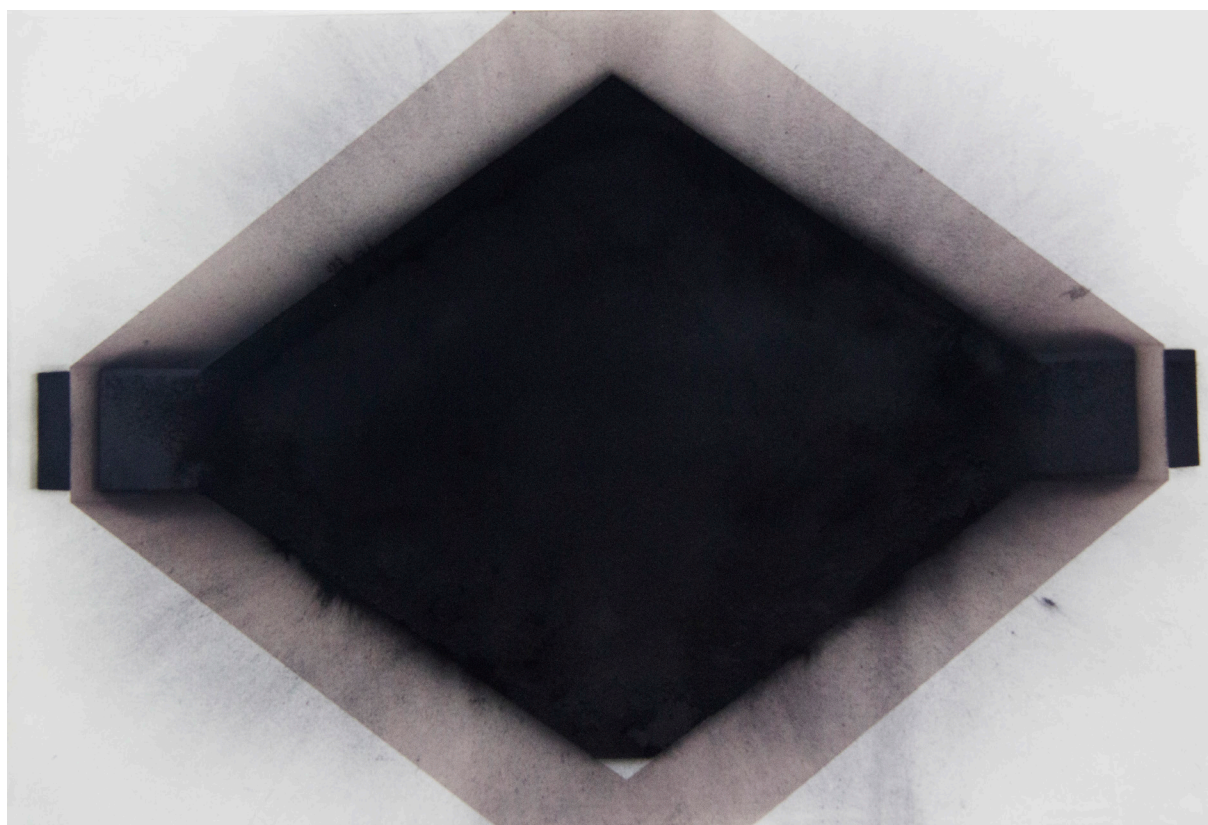

علی بهشتی

ترکیب مواد روی مقوا

۴۸×۷۰ سانتی متر

۱۳۹۹