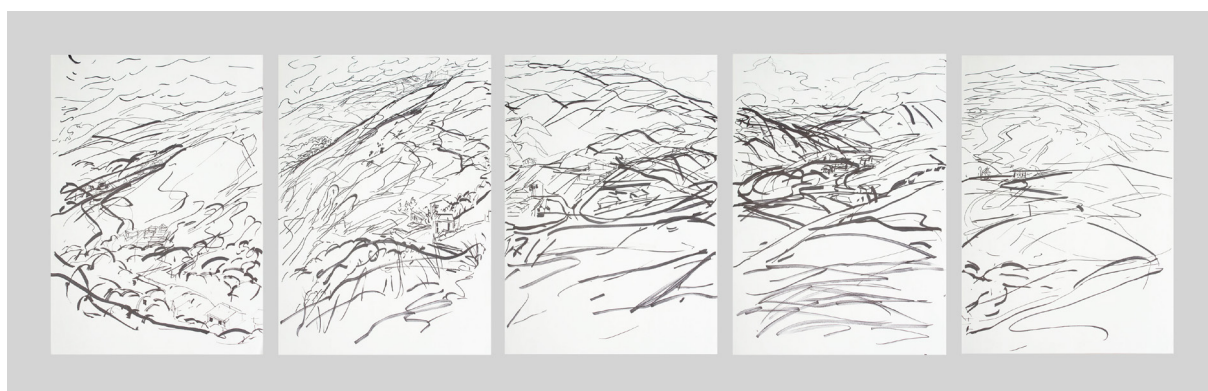

«منظر»

گلناز حسینی

۱۸ مرداد تا ۱ شهریور ۱۳۹۸

از منظر  
به نظاره  
به ناظر

کناره  
ماژیک روی مقوا  
۶۴.۵×۲۰.۲ سانتی متر  
۱۳۹۷

مالي دره  
ماژيک روی مقوا  
۶۴×۲۰۲ سانتی متر  
۱۳۹۸

درخت تا شده  
ماژیک روی مقوا  
۶۴.۵×۲۰.۲ سانتی متر  
۱۳۹۷

به دنبال امواج  
ماژیک روی مقوا  
۵۰×۷۰ سانتی متر  
۱۳۹۷

به دنبال امواج  
ماژیک روی مقوا  
۵۰×۷۰ سانتی متر  
۱۳۹۷

میرزای شیرازی، کوچه دوم، پلاک ۳، واحد ۱  
تلفن: ۸۸۹۴۶۱۵۰  
[www.1emkan.com](http://www.1emkan.com)