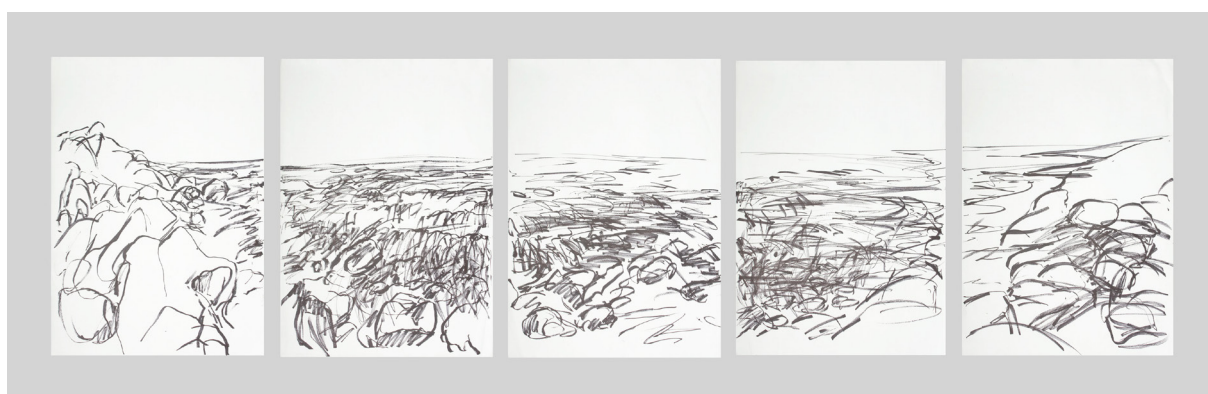

«منظر»

گلناز حسینی

۱۸ مرداد تا ۱ شهریور ۱۳۹۸

از منظر  
به نظاره  
به ناظر

کناره  
ماژیک روی مقوا  
۶۴.۵×۲۰.۲ سانتی متر  
۱۳۹۷

مالي دره  
ماژيک روی مقوا  
۶۴×۲۰۲ سانتی متر  
۱۳۹۸

درخت تا شده  
ماژیک روی مقوا  
۶۴.۵×۲۰.۲ سانتی متر  
۱۳۹۷